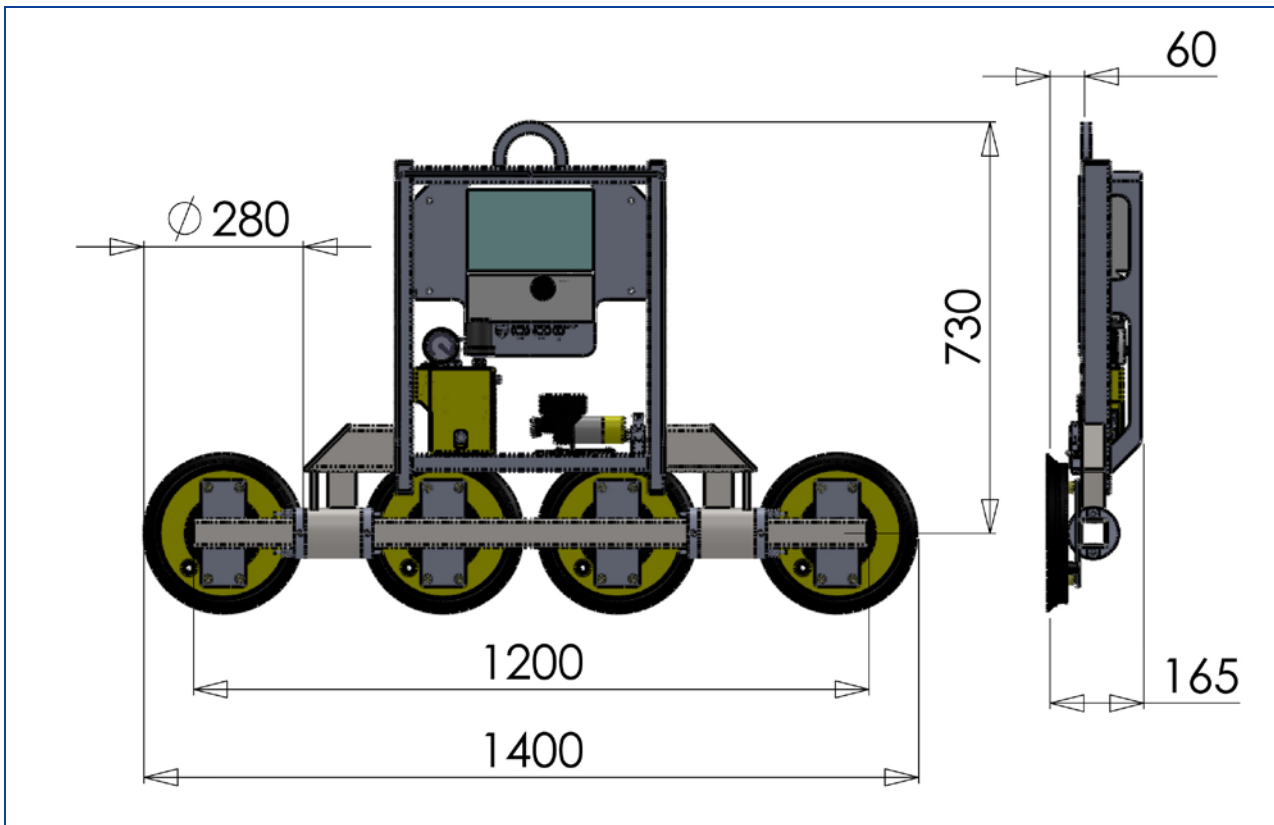

Kombi 7211-AX-2012 mit Saugern 388

Sie wollen mehr erfahren?

**Nutzen Sie den QR-Code zum Video,
dort erfahren Sie mehr über das Gerät.**

Oder klicken Sie auf das Bild.