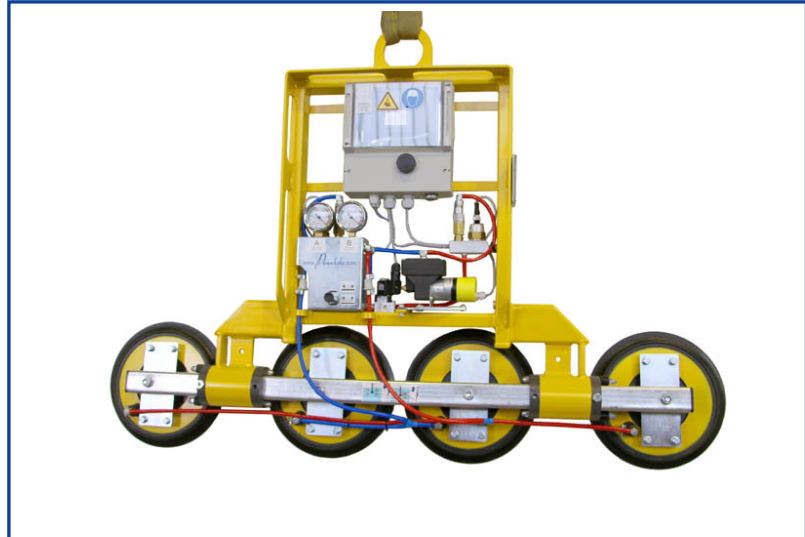

Akku-Gerät Kombi 7211-AX

Für den Baustellenbetrieb
innerhalb der EU
gemäß EN 13155 entwickelt

	vertikal
	horizontal
	abheben / ablegen

Beschreibung

- **erhöhte Sicherheit durch 2 unabhängige Vakuumkreise**
- jeder Vakuumkreis verfügt über einen Vorratsbehälter mit Rückschlagventil, Vakuumschalter und Kontrollvakuummeter
- **2 geschlossene Vakuumkreise** verhindern Vakuumverlust bei Stromausfall
- Warnlampe und akustisches Signal melden Vakuumunterschreitung
- drehbare Saugerreihe
- fixer Saugerabstand

Vakuumerzeugung

- für Akkubetrieb mit Schnellwechsellvorrichtung für Akku für kurze Austauschzeiten von unter einer Minute
- Ladegerät zum Aufladen des zweiten Akkus
- keine Kabel-, keine Schlauchzuführung

Bedienung

- EIN/AUS direkt am Gerät
- SAUGEN/LÖSEN über Handventil am Gerät
optional über Fernbedienung

Aufhängung: Kranöse am Tragrahmen / 2-fach Seilstropp

Tragfähigkeit: **200 kg / 250 kg**
Farbe: gelb / teilverzinkt

zum Heben geeignet		
Materialbeschaffenheit	gasundurchlässig	
Oberfläche	glatt	
zum Beispiel	Glasscheiben, Isolierglaseinheiten, Fensterelemente, Fassadenelemente, Kunststoff- und Keramikplatten, beschichtete Spanplatten	
Saugertyp	388	488-K
Durchmesser angesaugt ca. mm	300	350
Saugerqualität	Gummi schwarz Abrieb möglich bis 80° C wärmebeständig ab 4 mm Glasdicke	Gummi rot Abrieb möglich bis 80° C wärmebeständig ab 3 mm Glasdicke
Saugeranzahl	2 x 2	
Tragfähigkeit auf glatter, sauberer Oberfläche bei 60 % Vakuum		
auf EU-Baustellen kg	200	250
innerbetrieblich kg	300	375
Äußerer Abstand der Sauger ca. mm	1400 x 300	1600 x 350
Eigengewicht ca. kg	40	
Versorgungsspannung Ladegerät	110 - 230 V / 50/60 Hz / 1 Phase	
Best.-Nr.: 7211-AX...	-388	-488
Zubehör auf Anfrage		
Best.Nr.: 388-SCHUTZ	Schutzhaube für Sauger 388	
Best.Nr.: 488-SCHUTZ	Schutzhaube für Sauger 488	
Best.Nr.: 7003-KB-2K	Kabel-Fernbedienung SAUGEN / LÖSEN	
Best.Nr.: 7003-FB-SL-2K	Funk-Fernbedienung SAUGEN / LÖSEN	